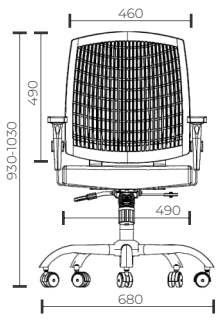

GIRATÓRIA CROMADA
Braço Fixo

GIRATÓRIA NYLON
Braço Fixo

BASE CAIXA NYLON
Braço Fixo

LONGARINA ARKO COM BRAÇO
Braço Fixo
*opção 2 e 3 lugares

LONGARINA ARKO SEM BRAÇO
*opção 2 e 3 lugares

APROXIMAÇÃO
Cromada

ENCOSTO INJETADO

PRETO

BRANCO

REVESTIMENTO

CREPE

COURINO

*cores conforme mostruário

DESENHOS TÉCNICOS