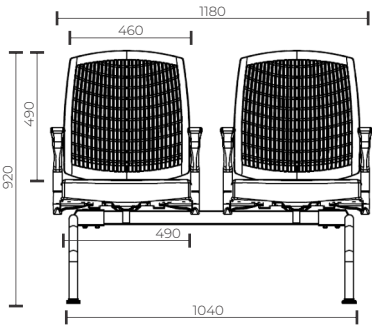

LONGARINA 2 LUGARES