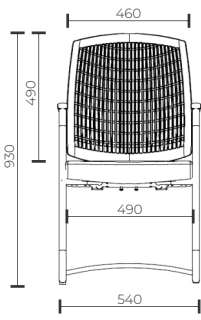

APROXIMAÇÃO