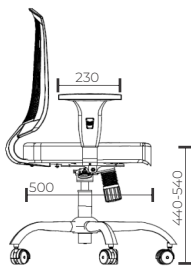

GIRATÓRIA CROMADA
Braço Fixo

GIRATÓRIA NYLON
Braço Fixo

BASE CAIXA NYLON
Braço Fixo

LONGARINA ARKO COM BRAÇO
Braço Fixo
*opção 2 e 3 lugares

LONGARINA ARKO SEM BRAÇO
*opção 2 e 3 lugares

APROXIMAÇÃO
Cromada

ENCOSTO INJETADO

PRETO

BRANCO

REVESTIMENTO

CREPE

COURINO

*cores conforme mostruário

DESENHOS TÉCNICOS

GIRATÓRIA

APROXIMAÇÃO

BASE CAIXA

LONGARINA 2 LUGARES

LONGARINA 3 LUGARES

@roalmobiliario
 f RoalMobiliario
 www.roal.com.br

Rua Alice Cestari Mantovani,
 N°611 - CEP 95112-290
 Caxias do Sul - RS
 +55 (54) 3289.2400