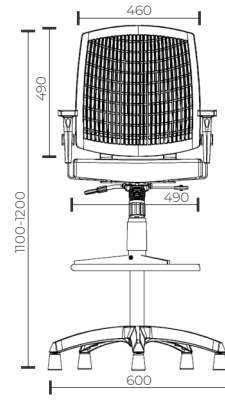

DESENHOS TÉCNICOS

BASE CAIXA

@roalmobiliario
f RoalMobiliario
www.roal.com.br

Rua Alice Cestari Mantovani,
N°611 - CEP 95112-290
Caxias do Sul - RS
+55 (54) 3289.2400

Todos os direitos reservados. A ROAL reserva-se o direito de alterar produtos a qualquer tempo e sem aviso prévio. Alguns itens são opcionais e podem não fazer parte do produto básico.