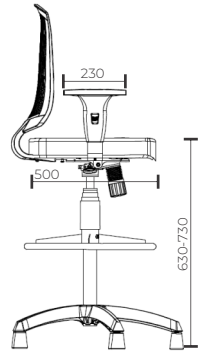

GIRATÓRIA CROMADA
Braço Fixo

GIRATÓRIA NYLON
Braço Fixo

BASE CAIXA NYLON
Braço Fixo

LONGARINA ARKO COM BRAÇO
Braço Fixo
*opção 2 e 3 lugares

LONGARINA ARKO SEM BRAÇO
*opção 2 e 3 lugares

APROXIMAÇÃO
Cromada

ENCOSTO INJETADO

PRETO

BRANCO

REVESTIMENTO

CREPE

COURINO

*cores conforme mostruário

DESENHOS TÉCNICOS

GIRATÓRIA

APROXIMAÇÃO

BASE CAIXA

LONGARINA 2 LUGARES

LONGARINA 3 LUGARES

@roalmobiliario
 f RoalMobiliario
 www.roal.com.br

Rua Alice Cestari Mantovani,
 N°611 - CEP 95112-290
 Caxias do Sul - RS
 +55 (54) 3289.2400