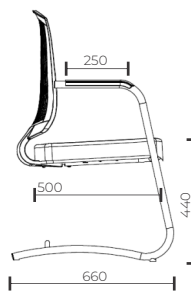

GIRATÓRIA CROMADA
Braço Fixo

GIRATÓRIA NYLON
Braço Fixo

BASE CAIXA NYLON
Braço Fixo

LONGARINA ARKO COM BRAÇO
Braço Fixo
*opção 2 e 3 lugares

LONGARINA ARKO SEM BRAÇO
*opção 2 e 3 lugares

APROXIMAÇÃO
Cromada

ENCOSTO INJETADO

PRETO

BRANCO

REVESTIMENTO

CREPE

COURINO

*cores conforme mostruário

DESENHOS TÉCNICOS

GIRATÓRIA

APROXIMAÇÃO

BASE CAIXA

LONGARINA 2 LUGARES

LONGARINA 3 LUGARES

@roalmobiliario
 f RoalMobiliario
 www.roal.com.br

Rua Alice Cestari Mantovani,
 N°611 - CEP 95112-290
 Caxias do Sul - RS
 +55 (54) 3289.2400